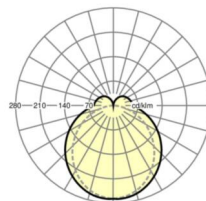

параметры

номер заказа	19130006080
код EAN	4020863413300
номер таможенного тарифа	94051190
Знак прохождения контроля	IP 20, класс защиты I, ENEC10 VDE, F, HACCP DIN10500/Food/IFS-пригодность для применения/BRC, Indoor, CE
Степень ударопрочности IK	IK03 (10°C bis 35°C)
Температура окружения	ta 10°C в 35°C
Особые свойства	Готовность к IoT «Ready for IoT»
Гарантийный срок	5 лет
Государственные программы поддержки	BEG - государственные субсидии для энергосберегающих зданий (действительна только для Германии)

электротехника

Балласт	Электронный драйвер DALI2 (1 штука)
Мощность системы	42W
сетевое напряжение	230V/50Hz
автоматический предохранитель (пусковой ток)	13 штук/B10, 21 штук/B16, 21 штук/C10, 35 штук/C16
класс энергосбережения/Источник света	C

Оптика

Оснастка	LED, цветопередача/оттенок света CRI ≥ 80 / 3000K
Допуск для координаты цветности (MacAdam)	3SDCM
Фотобиологическая безопасность (светильник)	RG1
Номинальный световой поток	6531lm
Срок службы LED	50000h L80/B10 (Tq 35°C)
светоотдача светильников	157lm/W
Угол излучения	130° (C0) / 110° (C90)
UGR поп./вдоль	24.9 / 23.4

DEEP-LINK

<https://www.regiolum.de/ru/article/19130006080>

Ссылка	LED 7500lm 830
ηLB	100 %
Φ ↓/↑	84 % / 16 %
UGR поп./вдоль	24.9 / 23.4